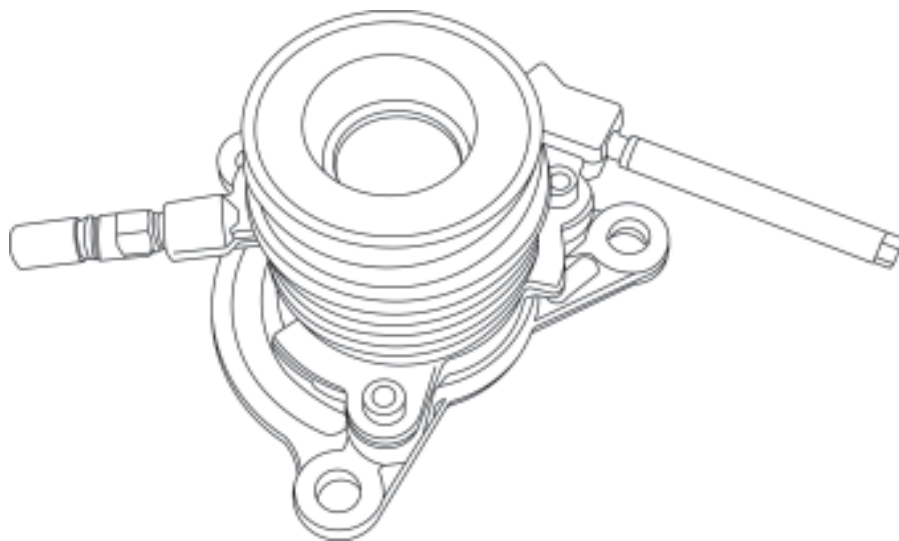

ZENTRALAUSRÜCKER KUPPLUNG